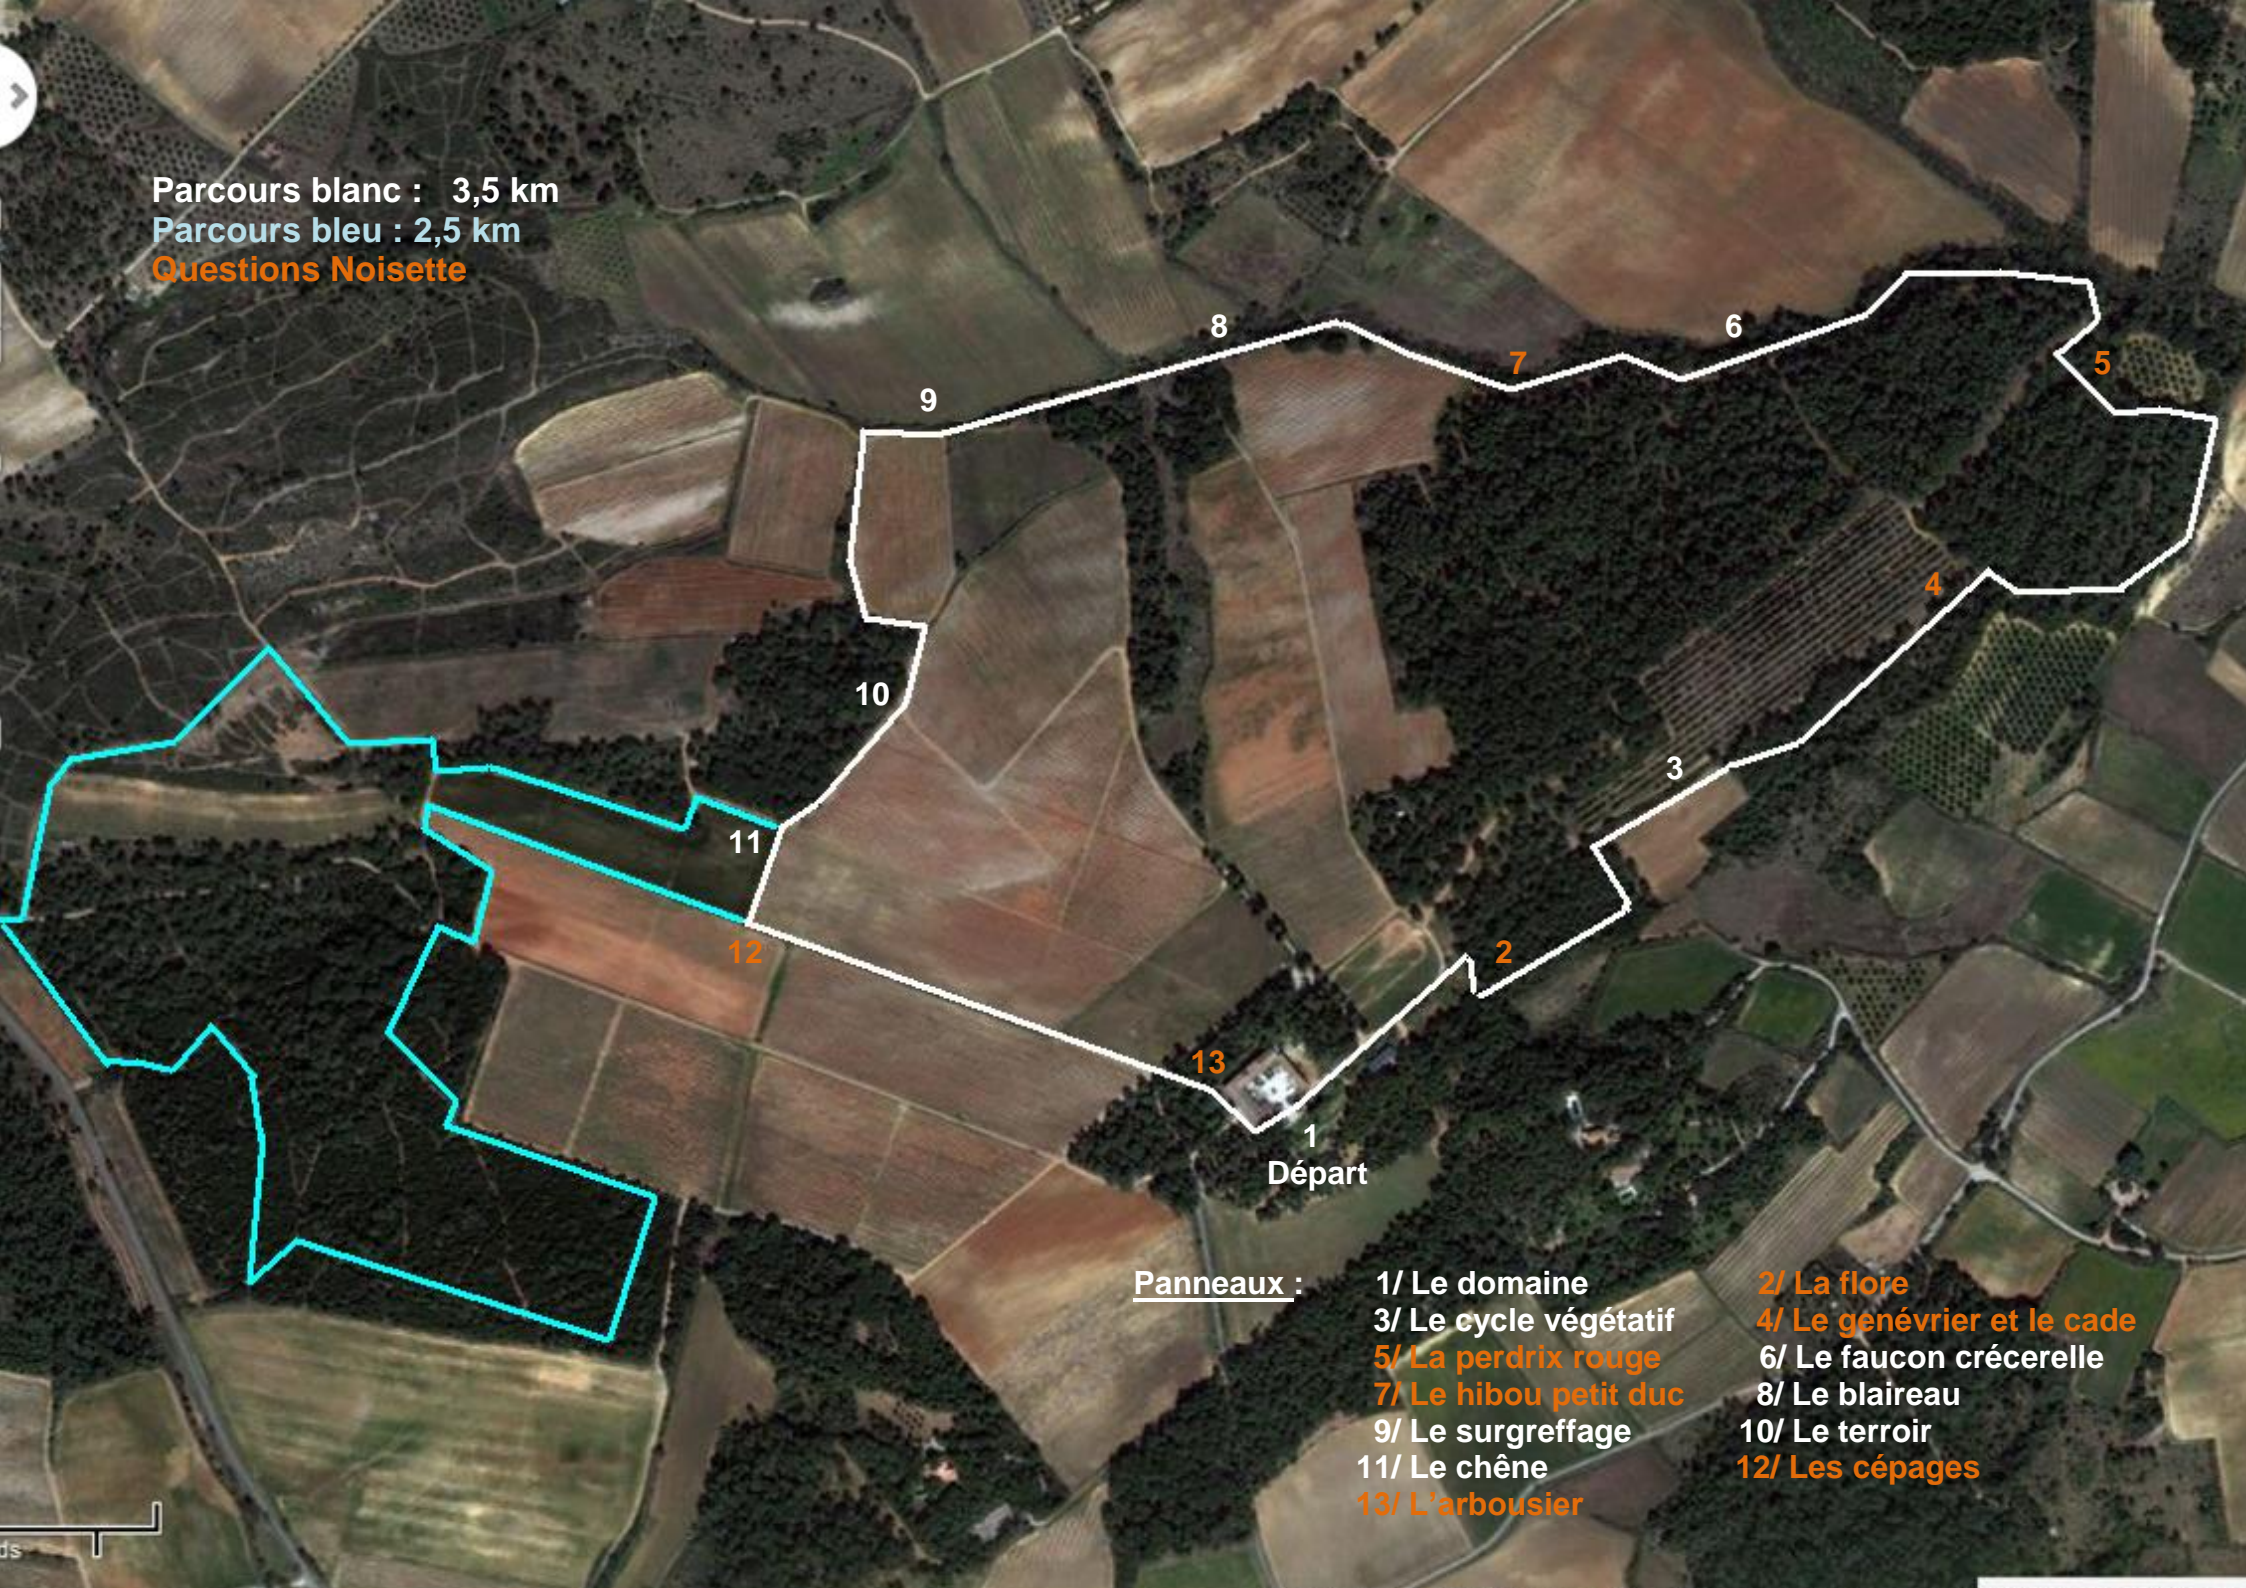

Parcours blanc : 3,5 km
Parcours bleu : 2,5 km
Questions Noisette

Panneaux :

- 1/ Le domaine
- 3/ Le cycle végétatif
- 5/ La perdrix rouge
- 7/ Le hibou petit duc
- 9/ Le surgreffage
- 11/ Le chêne
- 13/ L'arbousier

- 2/ La flore
- 4/ Le genévrier et le cade
- 6/ Le faucon crécerelle
- 8/ Le blaireau
- 10/ Le terroir
- 12/ Les cépages